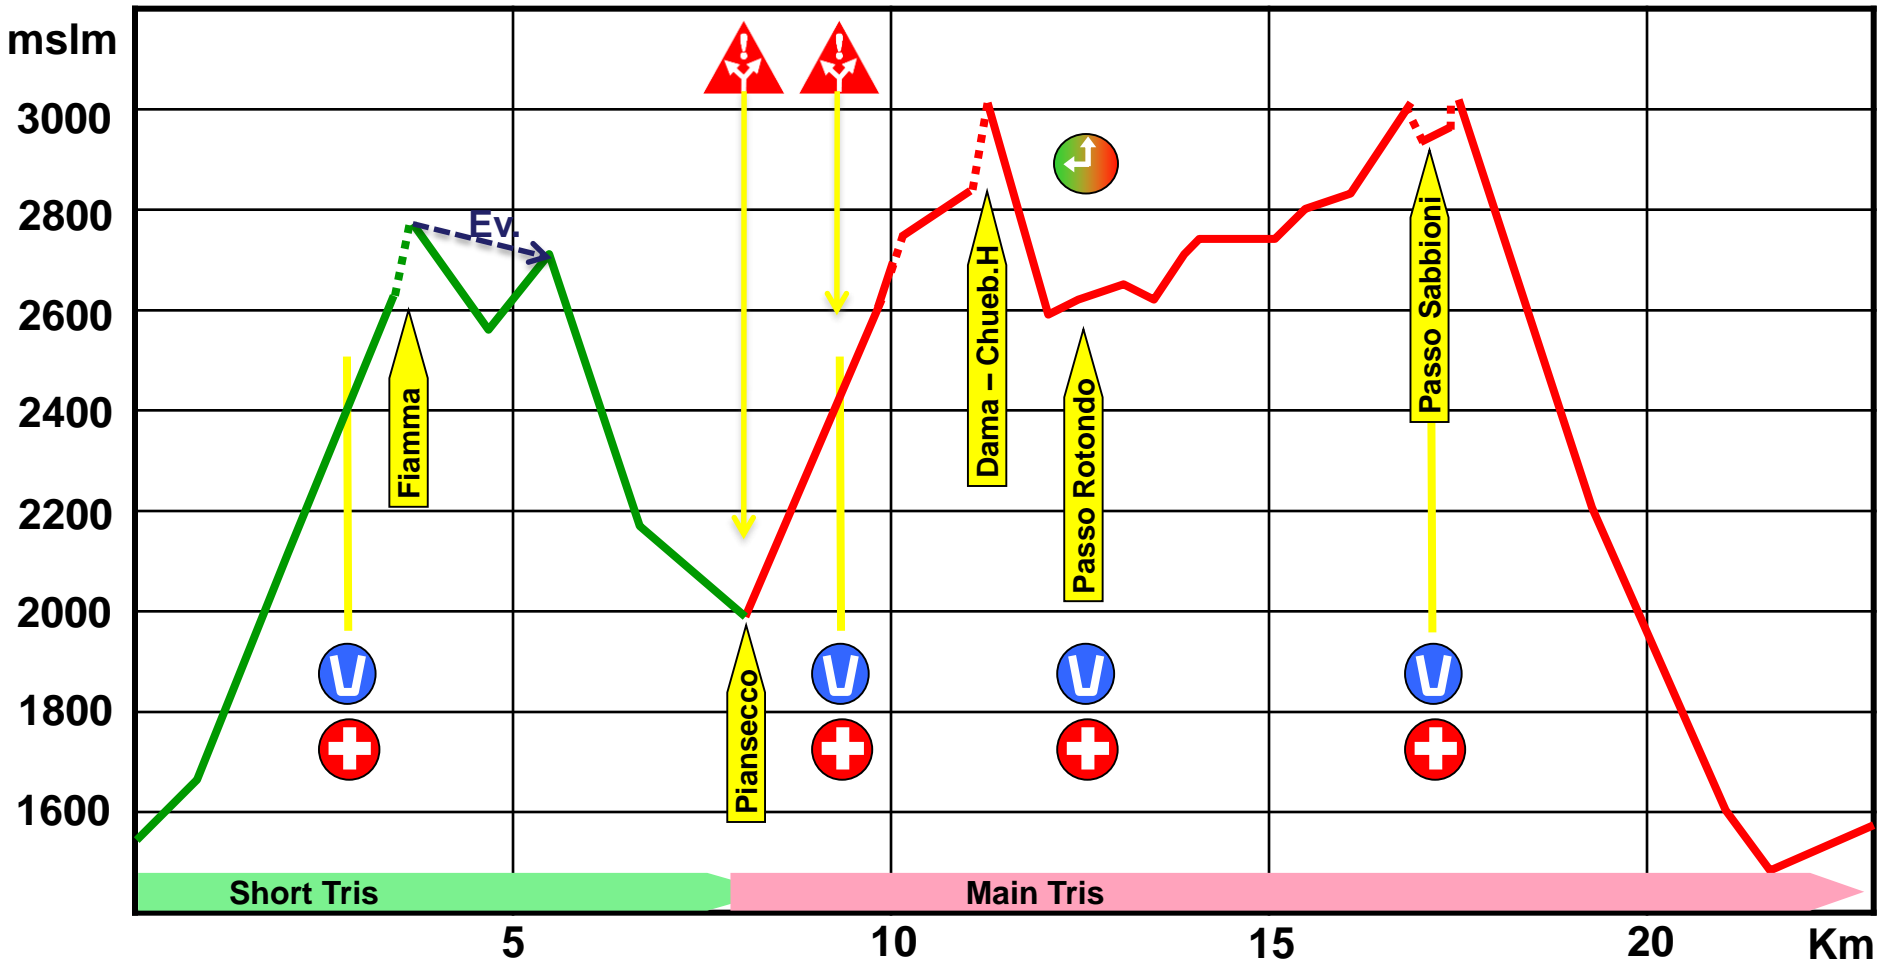

# Main Tris

→ : 17 km   ↗ : 2'230 m   ↘ : 2'230m   max H: 3'038 mslm

Rifornimento

Punto sanitario

Time-Out

Diramazioni

# Main Tris

-  Rifornimento
-  Punto sanitario
-  Time-Out
-  Diramazioni

# Super Tris

→ : 22,3 km   ↗ : 3'220 m   ↘ : 3'220m   max H: 3'032 mslm

Rifornimento   Punto sanitario   Time-Out

# Short Tris - Corto

→ : 10,2 km   ↗ : 1430 m   ↘ : 1430 m   max H: 2'794 mslm

Rifornimento

Punto sanitario

Time-Out