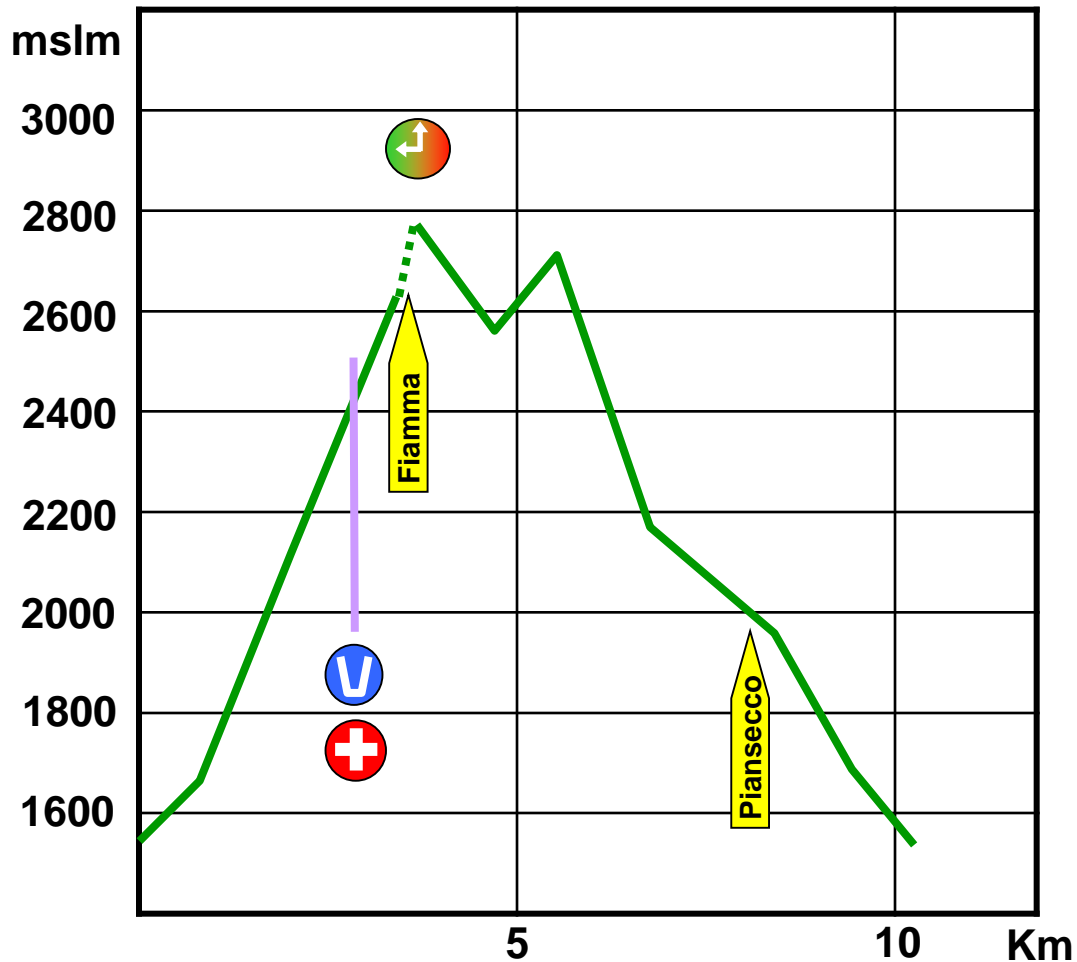

# Main Tris

→ : 17 km   ↗ : 2'230 m   ↘ : 2'230m   max H: 3'038 mslm

Rifornimento

Punto sanitario

Time-Out

Diramazioni

# Super Tris

→ : 22,3 km   ↗ : 3'220 m   ↘ : 3'220m   max H: 3'032 mslm

Rifornimento   Punto sanitario   Time-Out

# Super Tris

- Rifornimento
- Punto sanitario
- Time-Out
- Diramazioni

# Short Tris - Corto

→ : 10,2 km   ↗ : 1430 m   ↘ : 1430 m   max H: 2'794 mslm

Rifornimento

Punto sanitario

Time-Out