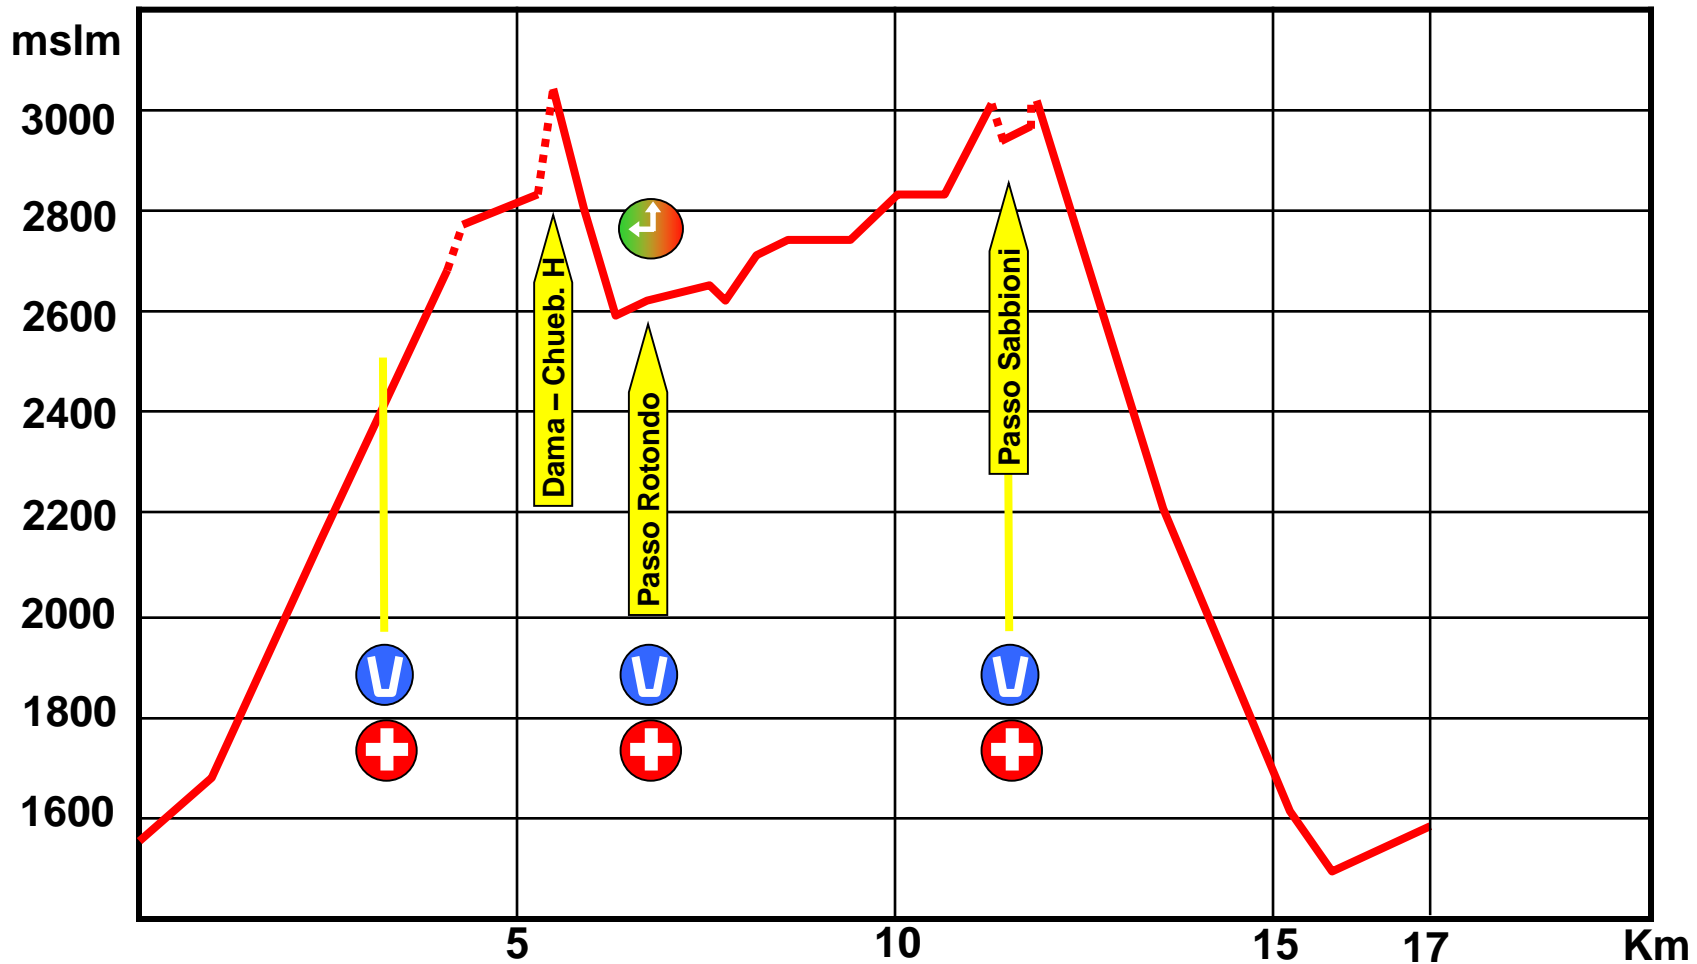

# Main Tris

→ : 17 km   ↗ : 2'230 m   ↘ : 2'230m   max H: 3'038 mslm

Rifornimento

Punto sanitario

Time-Out

Diramazioni

# Main Tris

-  Rifornimento
-  Punto sanitario
-  Time-Out
-  Diramazioni

# Super Tris

→ : 22,3 km   ↗ : 3'220 m   ↘ : 3'220m   max H: 3'032 mslm

Rifornimento   Punto sanitario   Time-Out

# Short Tris - Corto

→ : 10,2 km   ↗ : 1430 m   ↘ : 1430 m   max H: 2'794 mslm

Rifornimento

Punto sanitario

Time-Out