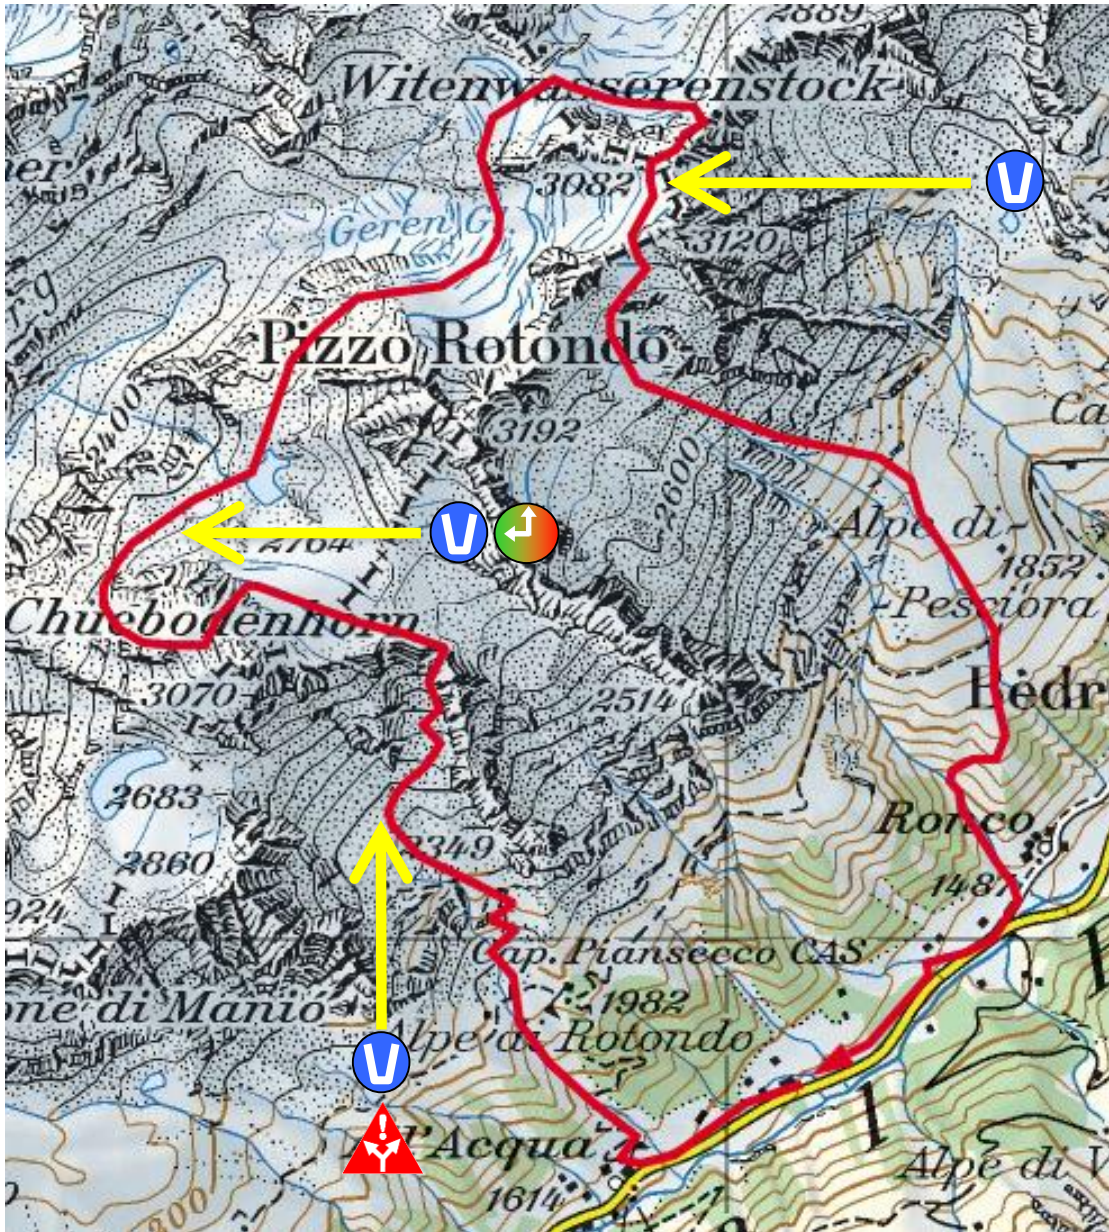

# Main Tris

→ : 17 km   ↗ : 2'230 m   ↘ : 2'230m   max H: 3'038 mslm

Rifornimento

Punto sanitario

Time-Out

Diramazioni

# Main Tris

-  Rifornimento
-  Punto sanitario
-  Time-Out
-  Diramazioni

# Super Tris

→ : 22,3 km   ↗ : 3'220 m   ↘ : 3'220m   max H: 3'032 mslm

Rifornimento   Punto sanitario   Time-Out

# Short Tris - Corto

 Rifornimento

 Punto sanitario

 Time-Out

 Diramazioni