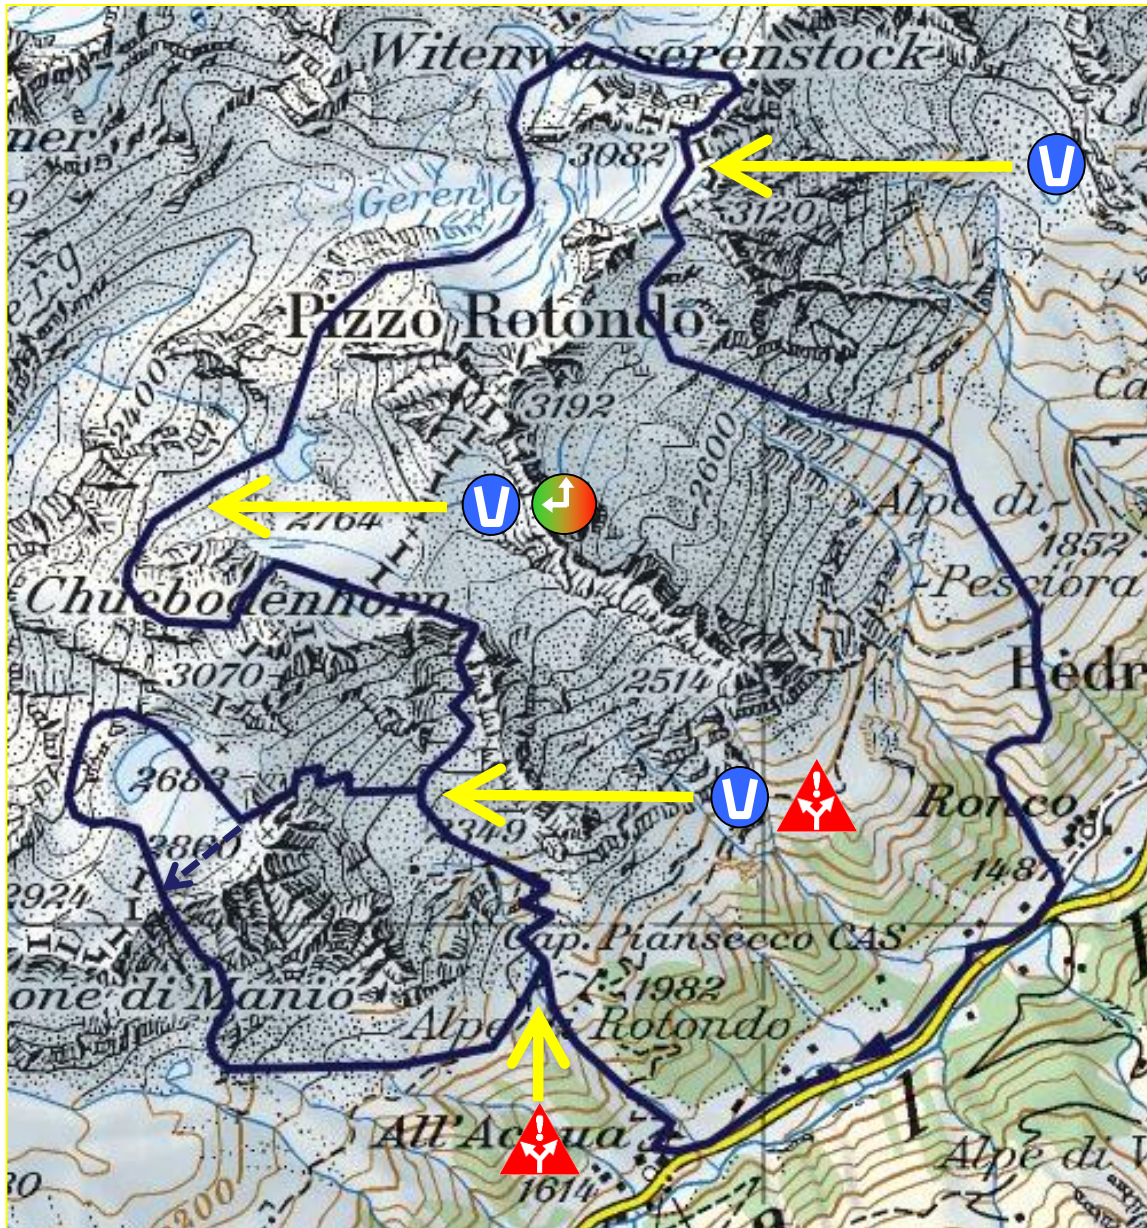

# Super Tris

→ : 22,3 km   ↗ : 3'220 m   ↘ : 3'220m   max H: 3'032 mslm

Rifornimento   Punto sanitario   Time-Out

# Super Tris

- Rifornimento
- Punto sanitario
- Time-Out
- Diramazioni

# Short Tris - Corto

→ : 10,2 km   ↗ : 1430 m   ↘ : 1430 m   max H: 2'794 mslm

Rifornimento

Punto sanitario

Time-Out

# Short Tris - Corto

 Rifornimento

 Punto sanitario

 Time-Out

 Diramazioni