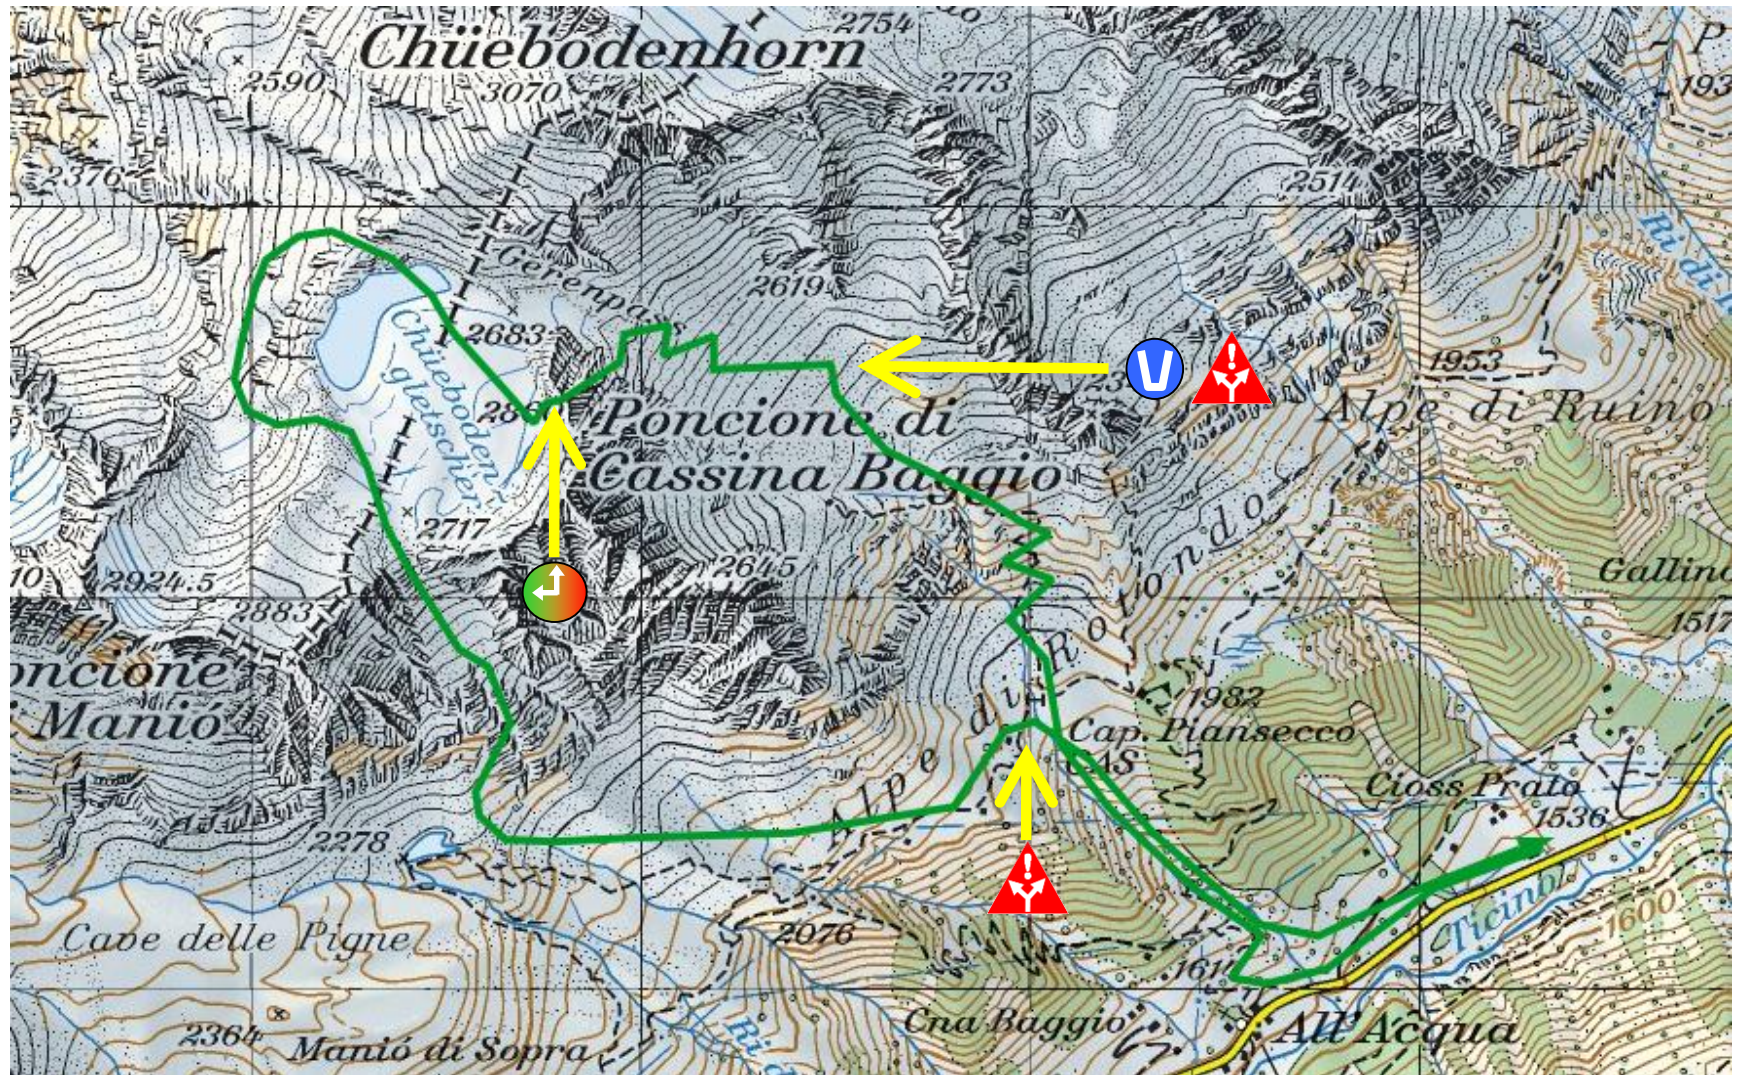

# Short Tris - Corto

→ : 10,2 km   ↗ : 1430 m   ↘ : 1430 m   max H: 2'794 mslm

Rifornimento

Punto sanitario

Time-Out

# Short Tris - Corto

 Rifornimento

 Punto sanitario

 Time-Out

 Diramazioni